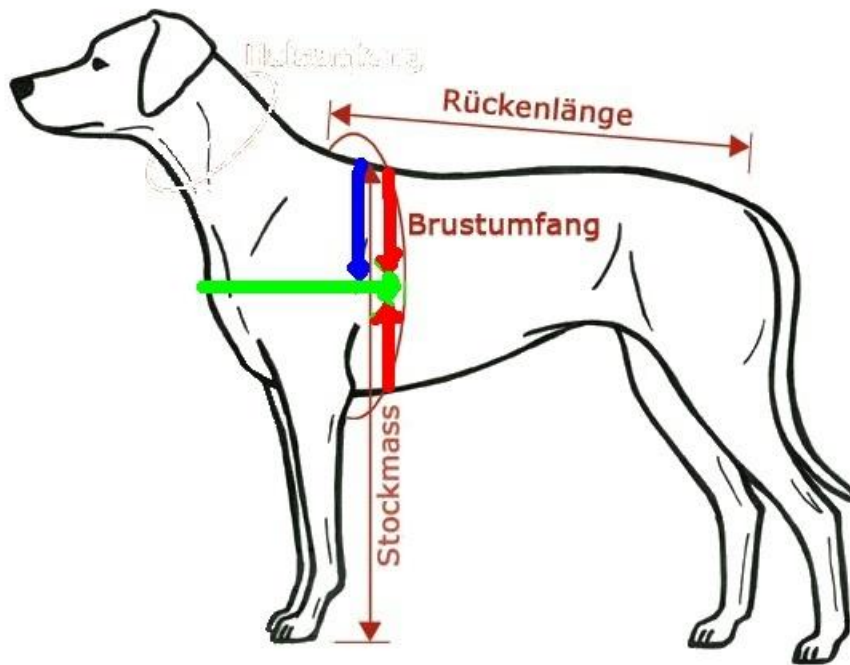

Messhilfe Geschirr

Grüne Linie:

Brustgurt

gemessen vom Brustumfang, über die Brust zum Brustumfang gemessen

Blaue Linie:

wird vom Rücken zum Brustgurt gemessen

Rote Linie:

Brustumfang gemessen eine Handbreit hinter dem Ellenbogen